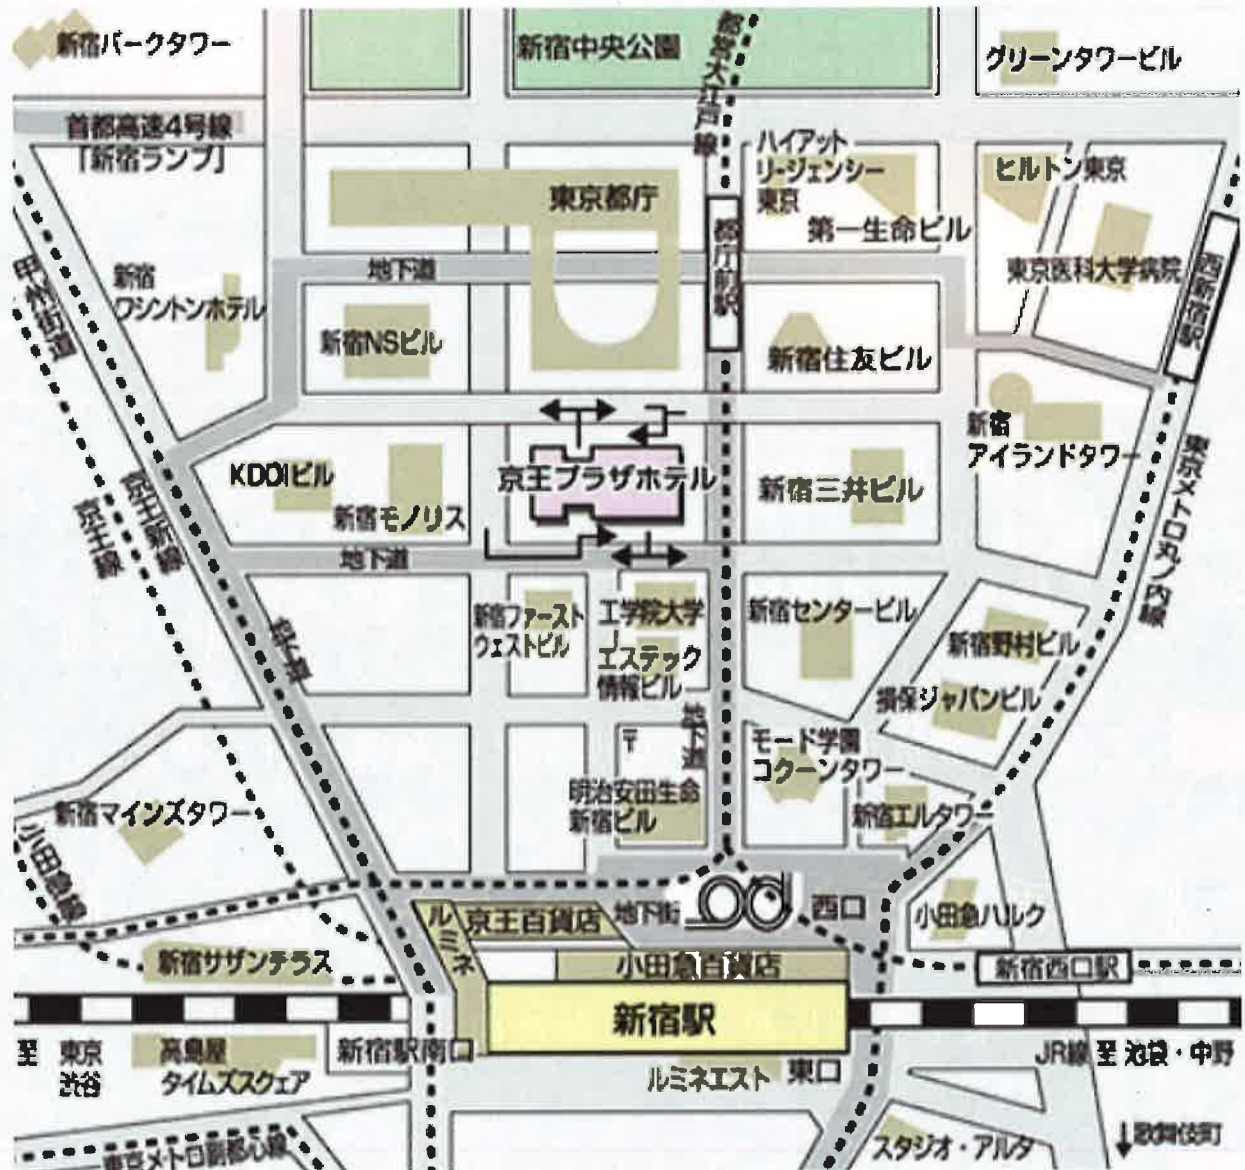

—Access—

■新宿駅西口 (JR・私鉄・地下鉄) から徒歩5分

新宿駅西口より都庁方面への連絡地下道をまっすぐお進みください。
地下道を出てすぐ左側にホテルがございます。

■都庁前駅 (都営大江戸線) からすぐ

改札を出てJR新宿駅方面に進み、B1出口階段を上がってすぐ右側にホテルがございます。